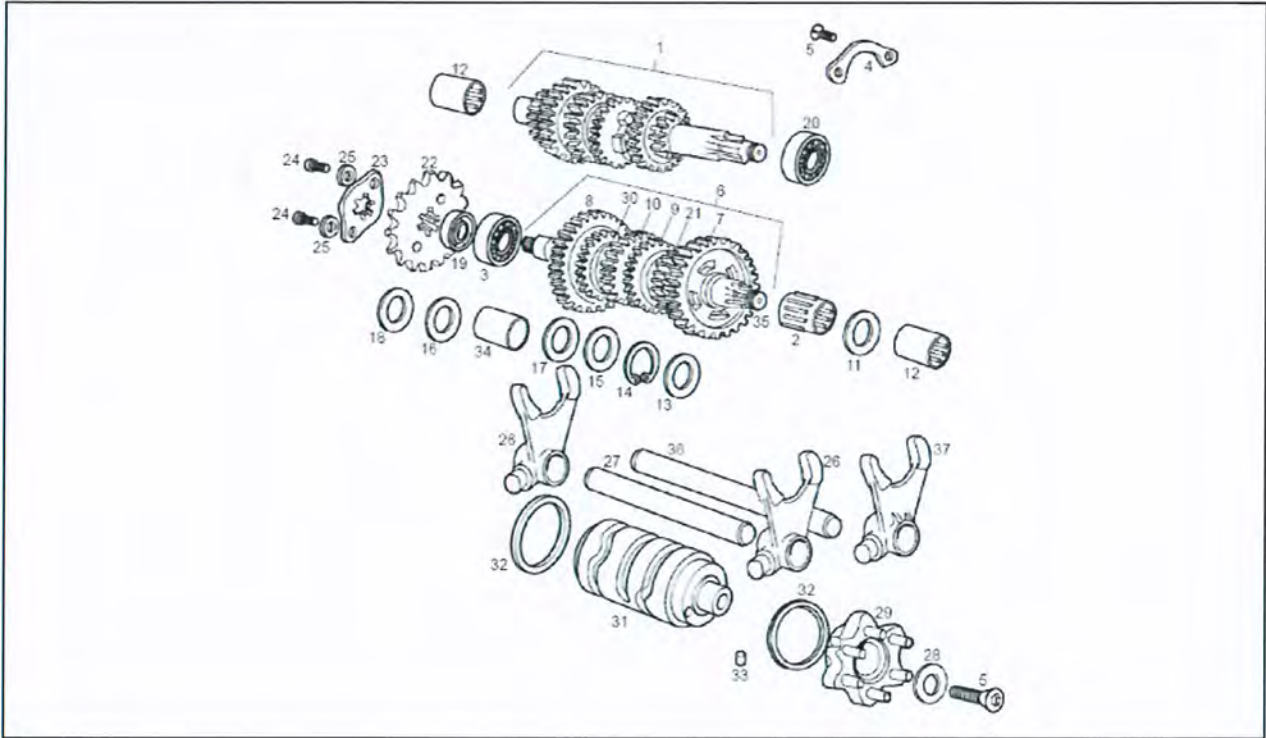

Assembly	Engine
Code	65.18
Description	Gear box
Review	1

FILTERS: none

Pos.	Code	Description	Q.ty	Variants
28	847214	Washer	0	
29	863136	Shift cam plate	0	Country: Denmark [DK]
29	847038	Shift cam plate	0	
30	847158	Gear 6A Z=22	0	
31	847033	Shift cam	0	
32	847036	Washer	0	
33	847213	Piston pin 4X6	0	
34	847547	Bush	0	
35	847159	Secondary gear shaft	0	
36	847029	Fork guide pin w/shank	0	
37	847031	Fork	0